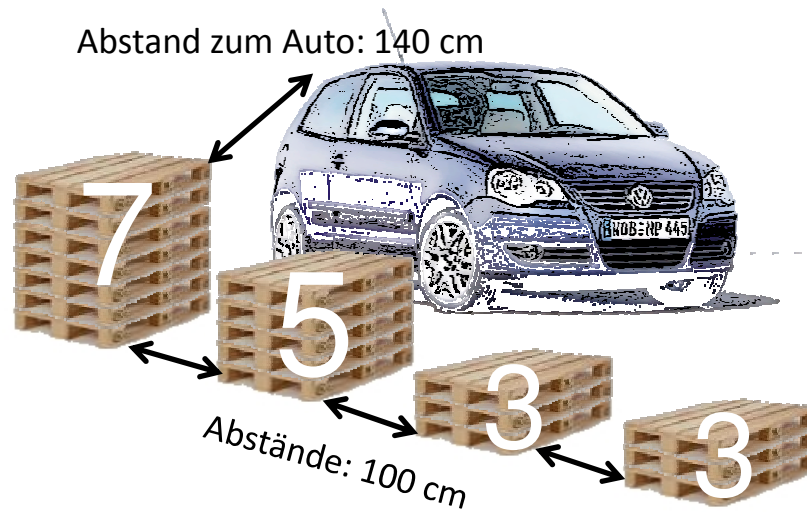

Beispielsetting Trialshow

Artist: Jan Clemens

Moderation

Jan Clemens

www.janclemens.de

0177/85 3 66 44