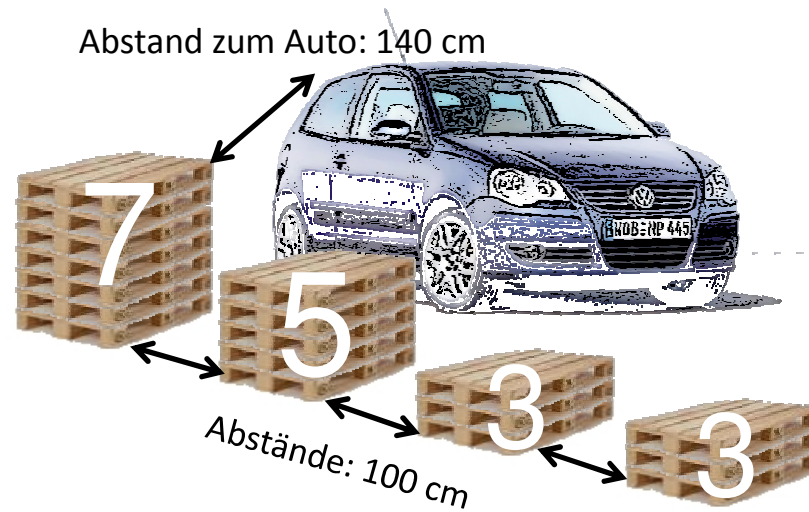

Beispielsetting Trialshow

Artist: Jan Clemens

Moderation

Jan Clemens

www.janclemens.de

0177/85 3 66 44